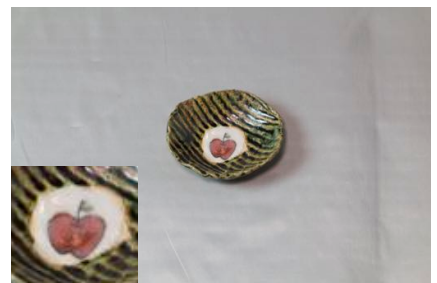

佐藤大士（美濃）  
織部縄文 pasta 皿  
¥3,800（税抜）※ロット数:2

佐藤大士（美濃）  
織部縄文角小皿  
¥9,000（税抜）※セット

佐藤大士（美濃）  
織部縄文角小皿幾何紋  
¥9,000（税抜）※セット

佐藤大士（美濃）  
織部縄文豆皿トリ  
¥5,000（税抜）※セット

佐藤大士（美濃）  
織部縄文豆皿まり  
¥5,000（税抜）※セット

佐藤大士（美濃）  
織部縄文豆皿りんご  
¥5,000（税抜）※セット