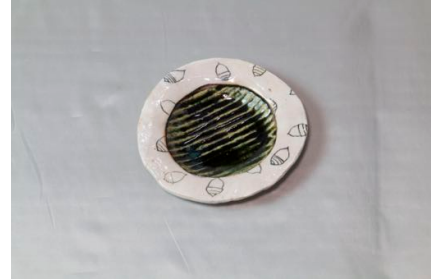

佐藤大士（美濃）  
魚パッチマグ角取手  
¥2,800（税抜）※ロット数:2

佐藤大士（美濃）  
織部ビードロ縄文 pasta  
¥3,800（税抜）※ロット数:2

佐藤大士（美濃）  
織部十字紋皿トラネコ  
¥2,500（税抜）※ロット数:2

佐藤大士（美濃）  
織部十字紋皿トリ  
¥2,500（税抜）※ロット:2

佐藤大士（美濃）  
織部縄文小皿どんぐり  
¥9,000（税抜）※セット